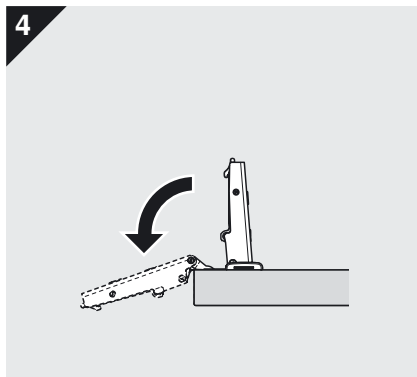

Öffnungswinkelbegrenzer 86° - 70T3553

Montage / Assembly / Montage / Montaggio / Montaje

Julius Blum GmbH
Beschlägefabrik
A-6973 Höchst, Austria
Tel.: +43 5578 705-0
Fax: +43 5578 705-44
E-Mail: info@blum.com
www.blum.com