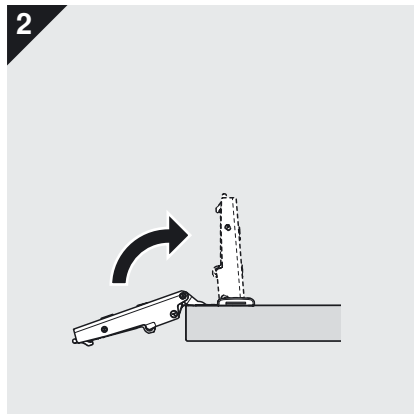

Öffnungswinkelbegrenzer 86° - 70T3553

Montage / Assembly / Montage / Montaggio / Montaje

Julius Blum GmbH
Beschlägefabrik
A-6973 Höchst, Austria
Tel.: +43 5578 705-0
Fax: +43 5578 705-44
E-Mail: info@blum.com
www.blum.com