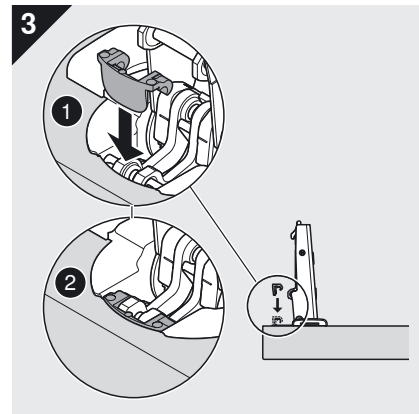

Öffnungswinkelbegrenzer 86° - 70T3553

Montage / Assembly / Montage / Montaggio / Montaje

Julius Blum GmbH
Beschlägefabrik
A-6973 Höchst, Austria
Tel.: +43 5578 705-0
Fax: +43 5578 705-44
E-Mail: info@blum.com
www.blum.com