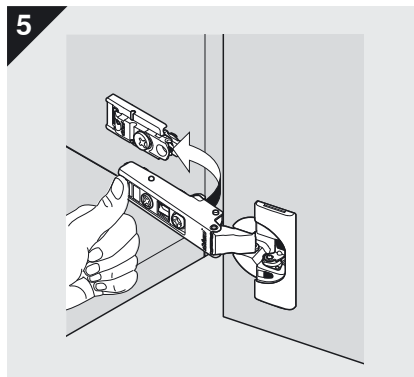

Öffnungswinkelbegrenzer 86° - 70T3553

Montage / Assembly / Montage / Montaggio / Montaje

Julius Blum GmbH
Beschlägefabrik
A-6973 Höchst, Austria
Tel.: +43 5578 705-0
Fax: +43 5578 705-44
E-Mail: info@blum.com
www.blum.com