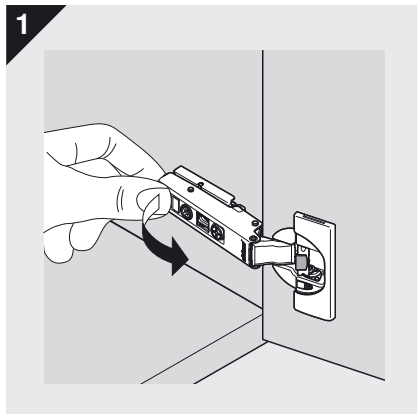

Öffnungswinkelbegrenzer 86° - 70T3553

Montage / Assembly / Montage / Montaggio / Montaje

Julius Blum GmbH
Beschlägefabrik
A-6973 Höchst, Austria
Tel.: +43 5578 705-0
Fax: +43 5578 705-44
E-Mail: info@blum.com
www.blum.com